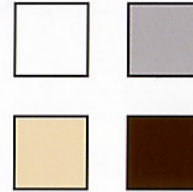

### BEKENNEN SIE FARBE!

Lassen Sie Ihrem Geschmack freien Lauf und schaffen Sie sich einzigartige Rollläden, indem Sie mit allen erhältlichen Farbtönen für Lamellen und Einrahmung spielen. Einfach klar oder absolut originell - der ROLAX hat Stil bis in die letzte Ecke seiner Lamellen.

### Universelle Farbtöne

In der Standardausführung gibt es den ROLAX in den Lamellenfarben Weiß, Silber, Beige und Braun. Seit seiner Markteinführung schreibt er in dieser Gestalt immer wieder aufs Neue Erfolgsgeschichten.

### Universelle Farbtöne

Für die Einrahmung und den Kasten Ihres ROLAX bieten wir in der Standardausführung die Farbtöne Weiß und Braun an.

### Regionale Farbtöne

Damit die Einrahmung und der Kasten Ihres ROLAX auch wirklich überall in jedem Baustil aufgehen können, bieten wir sie ebenfalls in den Farbtönen Grau, Beige, Dunkelgrün, Hellgrün sowie in Hellblau und Rot an.