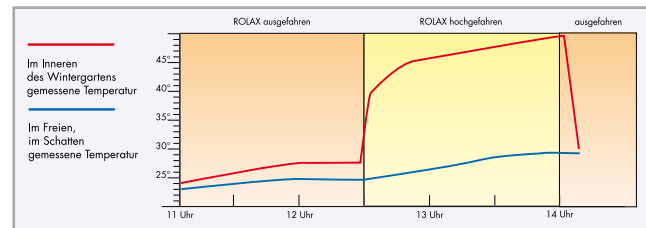

## 20 GRAD AN ZUSÄTZLICHER FRISCHE

Bei prallem Sonnenschein kann die Temperatur im Wintergarten bei ausgefahrenem ROLAX leicht 20° weniger betragen, wie die Messungen in der unten abgebildeten Tabelle aufzeigen – durchgeführt unter Aufsicht eines Sachverständigen.